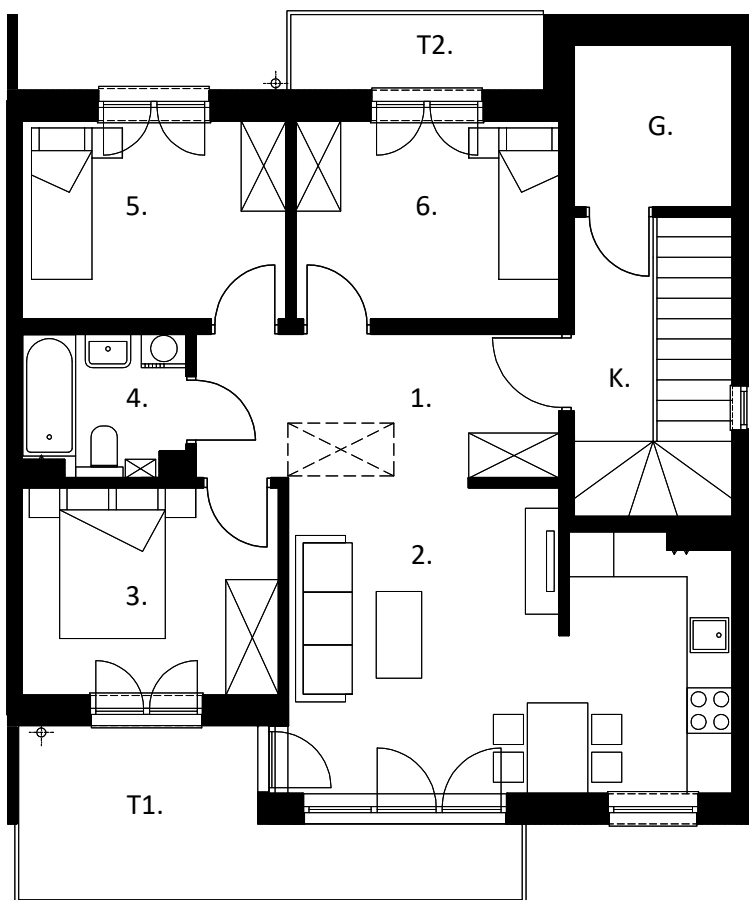

OSIEDLE KRAKOWSKA

Lokal mieszkalny 7b - PIĘTRO

nr pomieszczenia	pomieszczenie	pow. użytkowa. m ²
7b/1	przedpokój	8,98
7b/2	salon z aneksem	22,05
7b/3	sypialnia	9,16
7b/4	łazienka	3,77
7b/5	sypialnia	9,02
7b/6	sypialnia	9,00
powierzchnia użytkowa		61,98
7b/K	wiatrołap ze schodami	6,17
7b/G	pom. gospodarcze	4,39
7b/T1	taras południowy	10,96
7b/T2	taras północny	3,34