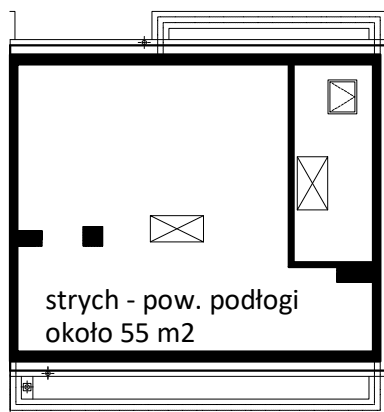

OSIEDLE KRAKOWSKA

Lokal mieszkalny 7b - PIĘTRO

nr pomieszczenia	pomieszczenie	pow. użytkowa. m ²
7b/1	przedpokój	8,98
7b/2	salon z aneksem	22,05
7b/3	sypialnia	9,16
7b/4	łazienka	3,77
7b/5	sypialnia	9,02
7b/6	sypialnia	9,00
powierzchnia użytkowa		61,98
7b/K	wiatrołap ze schodami	6,17
7b/G	pom. gospodarcze	4,39
7b/T1	taras południowy	10,96
7b/T2	taras północny	3,34