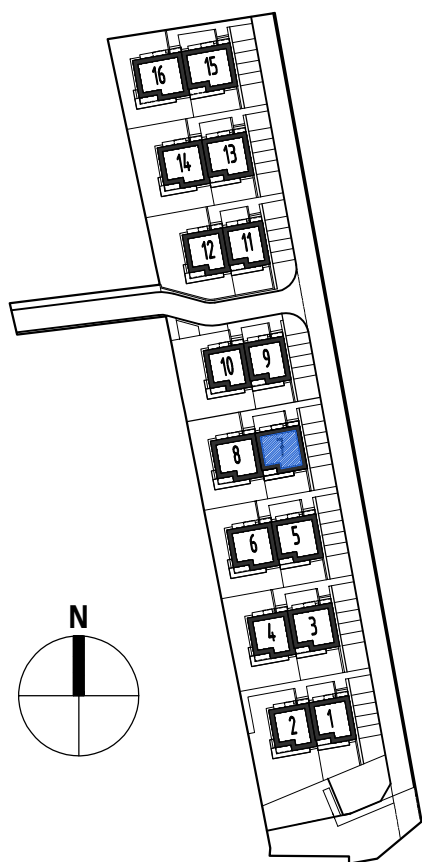

OSIEDLE KRAKOWSKA

Lokal mieszkalny 7b - PIĘTRO

nr pomieszczenia	pomieszczenie	pow. użytkowa. m ²
7b/1	przedpokój	8,98
7b/2	salon z aneksem	22,05
7b/3	sypialnia	9,16
7b/4	łazienka	3,77
7b/5	sypialnia	9,02
7b/6	sypialnia	9,00
powierzchnia użytkowa		61,98
7b/K	wiatrołap ze schodami	6,17
7b/G	pom. gospodarcze	4,39
7b/T1	taras południowy	10,96
7b/T2	taras północny	3,34