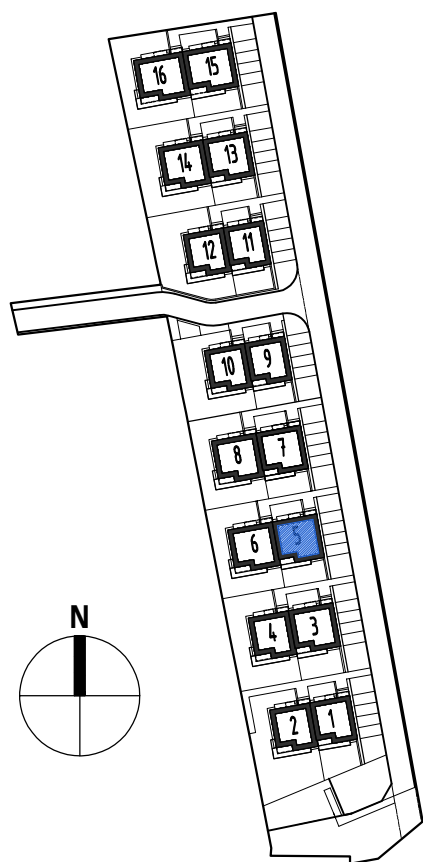

OSIEDLE KRAKOWSKA

Lokal mieszkalny 5b - PIĘTRO

nr pomieszczenia	pomieszczenie	pow. użytkowa. m ²
5b/1	przedpokój	8,98
5b/2	salon z aneksem	22,05
5b/3	sypialnia	9,16
5b/4	łazienka	3,77
5b/5	sypialnia	9,02
5b/6	sypialnia	9,00
powierzchnia użytkowa		61,98
5b/K	wiatrołap ze schodami	6,17
5b/G	pom. gospodarcze	4,39
5b/B1	taras południowy	10,96
5b/B2	taras północny	3,34