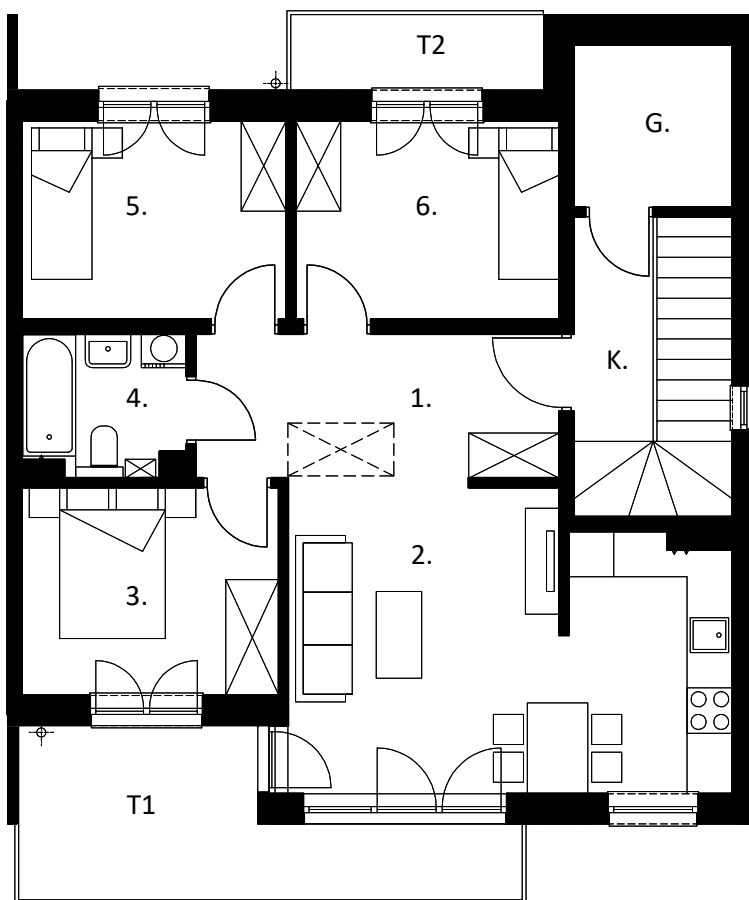

OSIEDLE KRAKOWSKA

Lokal mieszkalny 5b - PIĘTRO

nr pomieszczenia	pomieszczenie	pow. użytkowa. m ²
5b/1	przedpokój	8,98
5b/2	salon z aneksem	22,05
5b/3	sypialnia	9,16
5b/4	łazienka	3,77
5b/5	sypialnia	9,02
5b/6	sypialnia	9,00
powierzchnia użytkowa		61,98
5b/K	wiatrołap ze schodami	6,17
5b/G	pom. gospodarcze	4,39
5b/B1	taras południowy	10,96
5b/B2	taras północny	3,34