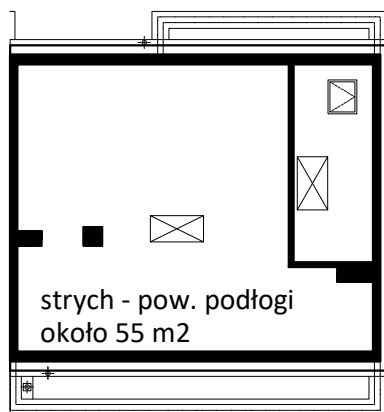

OSIEDLE KRAKOWSKA

Lokal mieszkalny 5b - PIĘTRO

nr pomieszczenia	pomieszczenie	pow. użytkowa. m ²
5b/1	przedpokój	8,98
5b/2	salon z aneksem	22,05
5b/3	sypialnia	9,16
5b/4	łazienka	3,77
5b/5	sypialnia	9,02
5b/6	sypialnia	9,00
powierzchnia użytkowa		61,98
5b/K	wiatrołap ze schodami	6,17
5b/G	pom. gospodarcze	4,39
5b/B1	taras południowy	10,96
5b/B2	taras północny	3,34