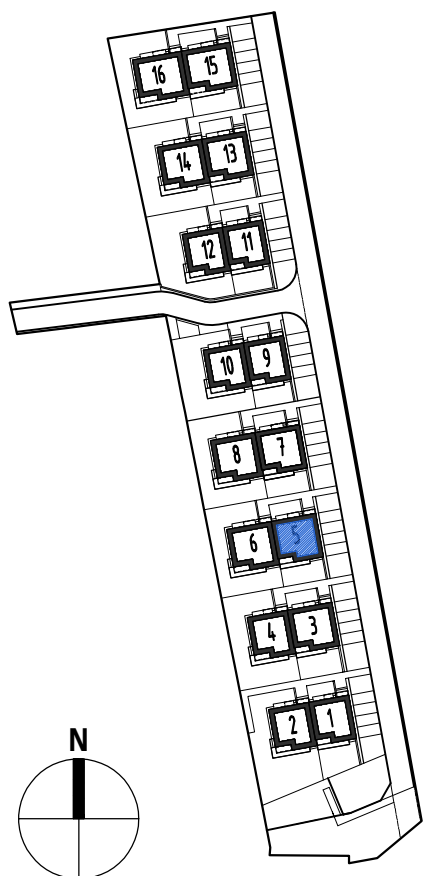

OSIEDLE KRAKOWSKA

Lokal mieszkalny 5a - PARTER

nr pomieszczenia	pomieszczenie	pow. użytkowa. m2
5a/1	przedpokój	8,98
5a/2	salon z aneksem	22,14
5a/3	sypialnia	9,16
5a/4	łazienka	3,77
5a/5	sypialnia	9,02
5a/6	sypialnia	9,00
powierzchnia użytkowa		62,07
5a/K	wiatrołap ze schodami	7,02
5a/G	pom. gospodarcze	2,38