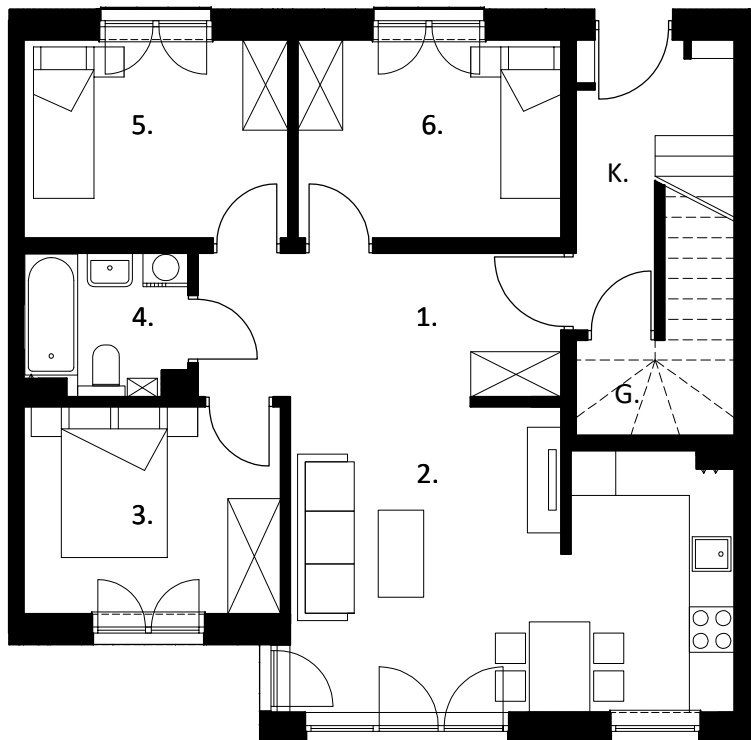

OSIEDLE KRAKOWSKA

Lokal mieszkalny 5a - PARTER

nr pomieszczenia	pomieszczenie	pow. użytkowa. m2
5a/1	przedpokój	8,98
5a/2	salon z aneksem	22,14
5a/3	sypialnia	9,16
5a/4	łazienka	3,77
5a/5	sypialnia	9,02
5a/6	sypialnia	9,00
powierzchnia użytkowa		62,07
5a/K	wiatrołap ze schodami	7,02
5a/G	pom. gospodarcze	2,38