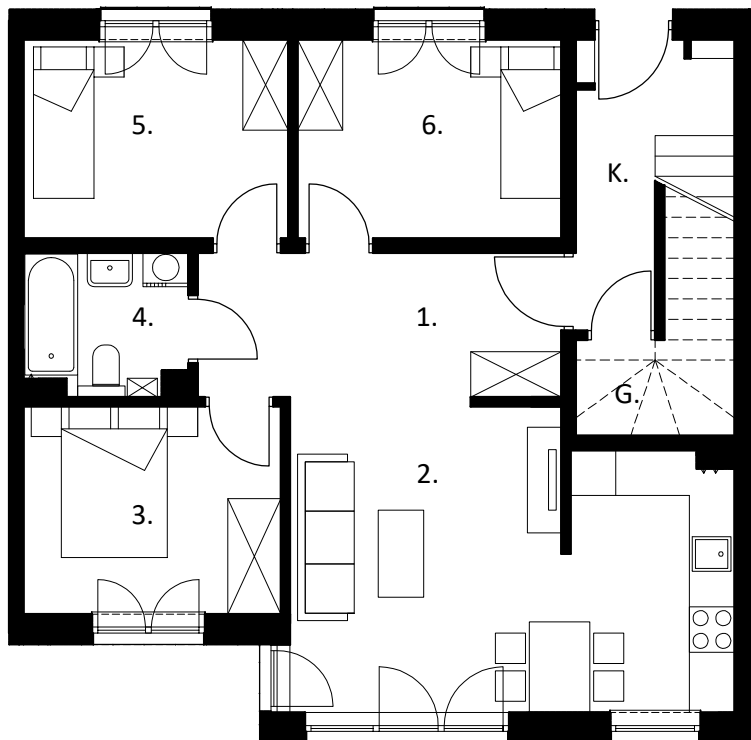

OSIEDLE KRAKOWSKA

Lokal mieszkalny 3a - PARTER

nr pomieszczenia	pomieszczenie	pow. użytkowa. m2
3a/1	przedpokój	8,98
3a/2	salon z aneksem	22,14
3a/3	sypialnia	9,16
3a/4	łazienka	3,77
3a/5	sypialnia	9,02
3a/6	sypialnia	9,00
powierzchnia użytkowa		62,07
3a/K	wiatrołap ze schodami	7,02
3a/G	pom. gospodarcze	2,38