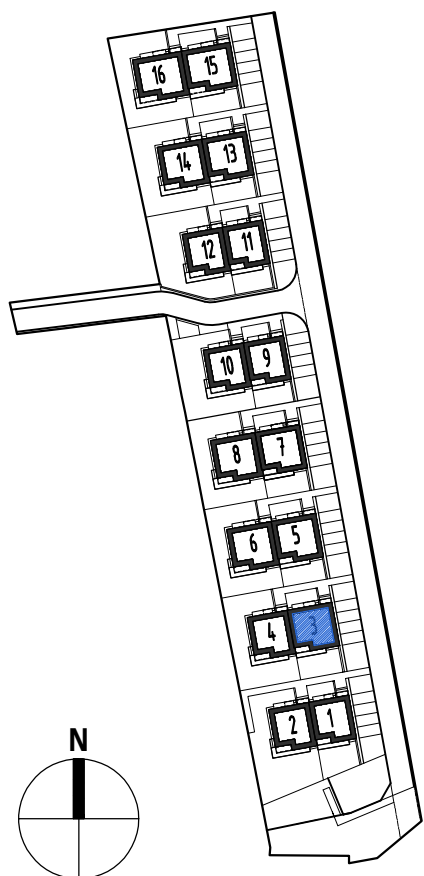

OSIEDLE KRAKOWSKA

Lokal mieszkalny 3a - PARTER

nr pomieszczenia	pomieszczenie	pow. użytkowa. m2
3a/1	przedpokój	8,98
3a/2	salon z aneksem	22,14
3a/3	sypialnia	9,16
3a/4	łazienka	3,77
3a/5	sypialnia	9,02
3a/6	sypialnia	9,00
powierzchnia użytkowa		62,07
3a/K	wiatrołap ze schodami	7,02
3a/G	pom. gospodarcze	2,38