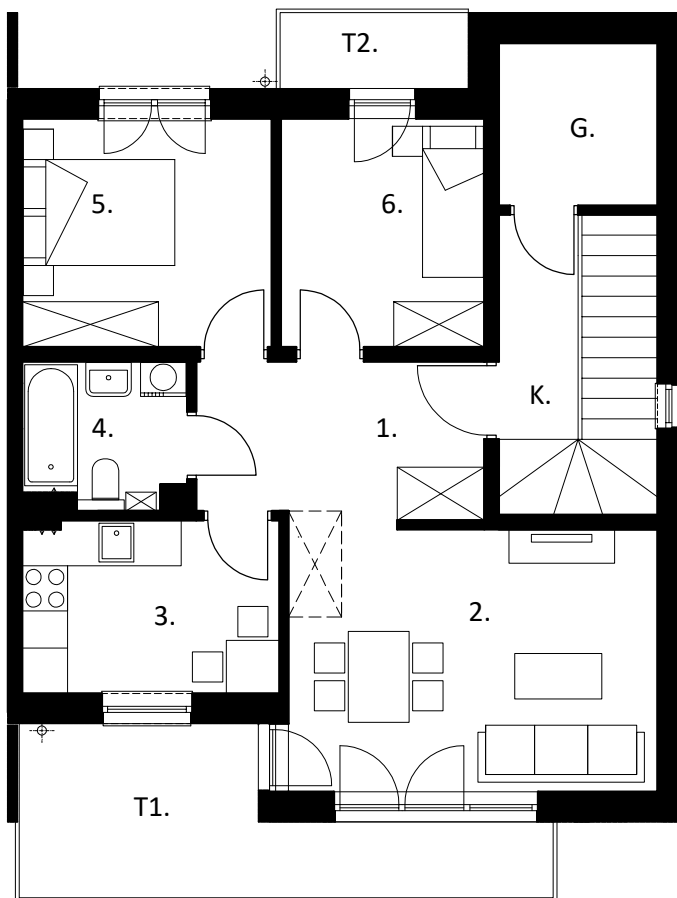

OSIEDLE KRAKOWSKA

Lokal mieszkalny 1b - PIĘTRO

nr pomieszczenia	pomieszczenie	pow. użytkowa. m ²
1b/1	przedpokój	7,68
1b/2	salon	16,85
1b/3	kuchnia	7,55
1b/4	łazienka	3,88
1b/5	sypialnia	9,77
1b/6	sypialnia	7,95
powierzchnia użytkowa		53,68
1b/K	wiatrołap ze schodami	6,17
1b/G	pom. gospodarcze	4,39
1b/T1	taras południowy	11,36
1b/T2	taras północny	2,50