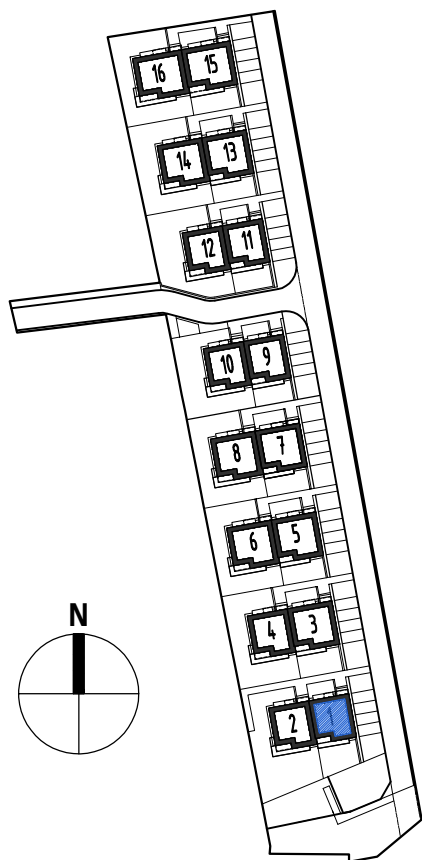

OSIEDLE KRAKOWSKA

Lokal mieszkalny 1b - PIĘTRO

nr pomieszczenia	pomieszczenie	pow. użytkowa. m ²
1b/1	przedpokój	7,68
1b/2	salon	16,85
1b/3	kuchnia	7,55
1b/4	łazienka	3,88
1b/5	sypialnia	9,77
1b/6	sypialnia	7,95
powierzchnia użytkowa		53,68
1b/K	wiatrołap ze schodami	6,17
1b/G	pom. gospodarcze	4,39
1b/T1	taras południowy	11,36
1b/T2	taras północny	2,50