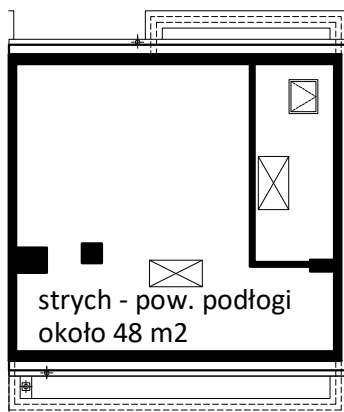

OSIEDLE KRAKOWSKA

Lokal mieszkalny 1b - PIĘTRO

nr pomieszczenia	pomieszczenie	pow. użytkowa. m ²
1b/1	przedpokój	7,68
1b/2	salon	16,85
1b/3	kuchnia	7,55
1b/4	łazienka	3,88
1b/5	sypialnia	9,77
1b/6	sypialnia	7,95
powierzchnia użytkowa		53,68
1b/K	wiatrołap ze schodami	6,17
1b/G	pom. gospodarcze	4,39
1b/T1	taras południowy	11,36
1b/T2	taras północny	2,50