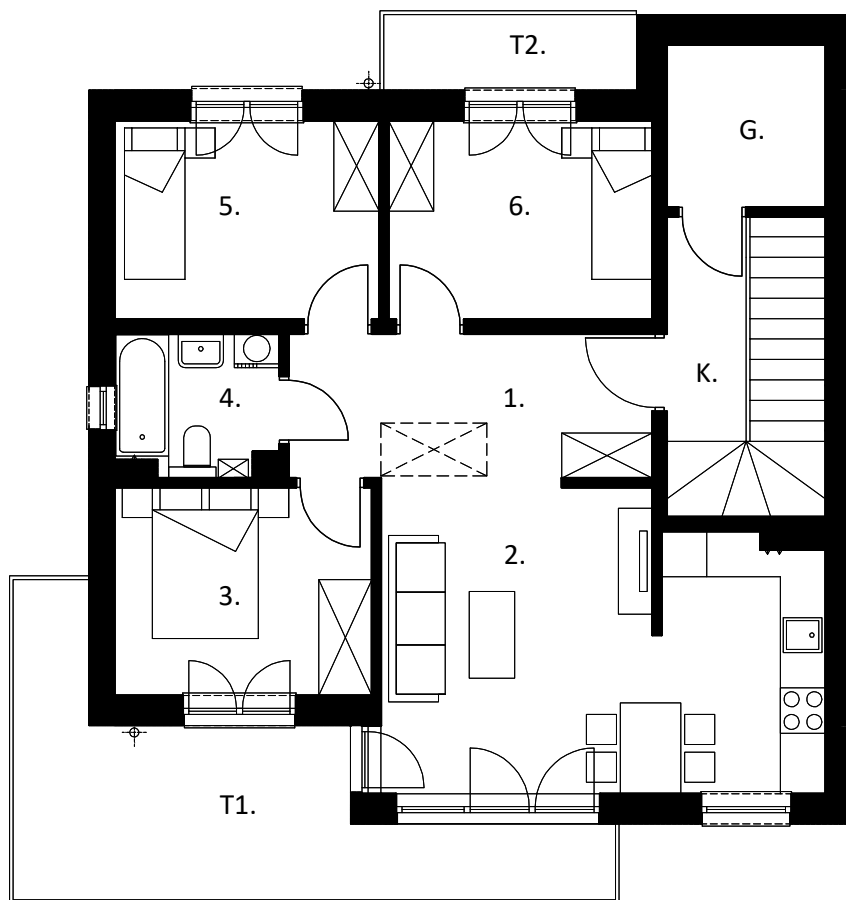

OSIEDLE KRAKOWSKA

Lokal mieszkalny 14b - PIĘTRO

nr pomieszczenia	pomieszczenie	pow. użytkowa. m ²
14b/1	przedpokój	8,98
14b/2	salon z aneksem	22,05
14b/3	sypialnia	9,16
14b/4	łazienka	3,77
14b/5	sypialnia	9,02
14b/6	sypialnia	9,00
powierzchnia użytkowa		61,98
14b/K	wiatrołap ze schodami	6,17
14b/G	pom. gospodarcze	4,39
14b/T1	taras południowy	15,69
14b/T2	taras północny	3,34