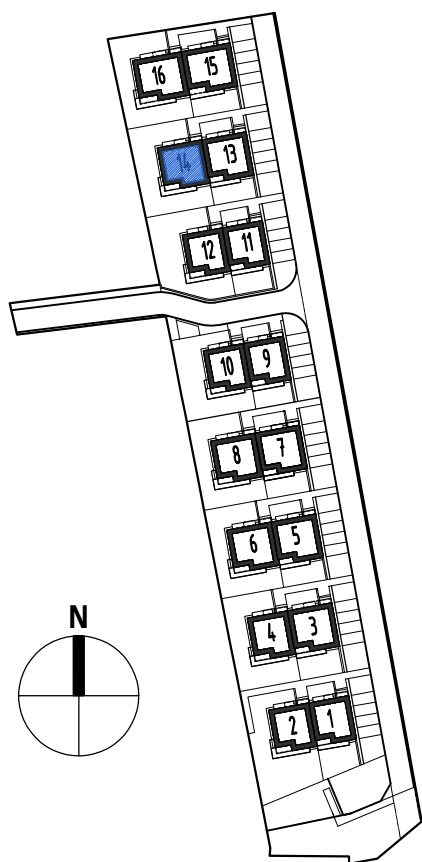

OSIEDLE KRAKOWSKA

Lokal mieszkalny 14b - PIĘTRO

nr pomieszczenia	pomieszczenie	pow. użytkowa. m ²
14b/1	przedpokój	8,98
14b/2	salon z aneksem	22,05
14b/3	sypialnia	9,16
14b/4	łazienka	3,77
14b/5	sypialnia	9,02
14b/6	sypialnia	9,00
powierzchnia użytkowa		61,98
14b/K	wiatrołap ze schodami	6,17
14b/G	pom. gospodarcze	4,39
14b/T1	taras południowy	15,69
14b/T2	taras północny	3,34