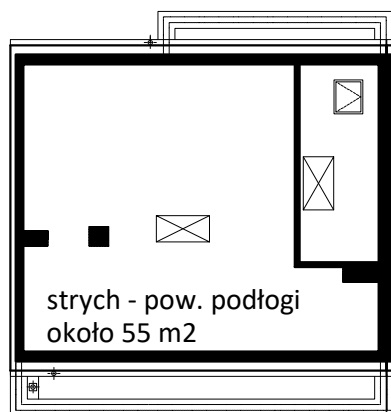

OSIEDLE KRAKOWSKA

Lokal mieszkalny 14b - PIĘTRO

nr pomieszczenia	pomieszczenie	pow. użytkowa. m ²
14b/1	przedpokój	8,98
14b/2	salon z aneksem	22,05
14b/3	sypialnia	9,16
14b/4	łazienka	3,77
14b/5	sypialnia	9,02
14b/6	sypialnia	9,00
powierzchnia użytkowa		61,98
14b/K	wiatrołap ze schodami	6,17
14b/G	pom. gospodarcze	4,39
14b/T1	taras południowy	15,69
14b/T2	taras północny	3,34